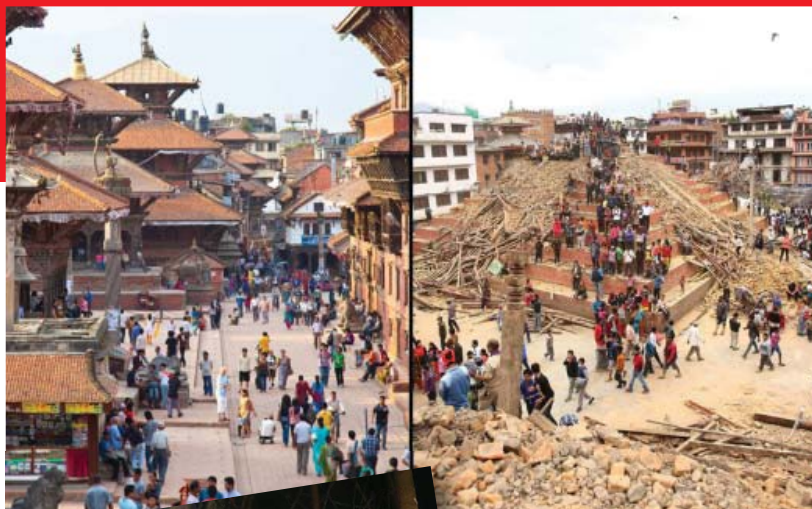

NEPAL EARTHQUAKE APPEAL

Fundraising to help victims of the Nepal Earthquake.

Hướng về nạn nhân động đất Nepal đang đắm chìm trong biển khổ. Đáp ứng lời kêu gọi của các cơ quan cứu tế xã hội, GDPTVN Miền Tịnh Khiết hiện sinh hoạt tại Sydney phối hợp cùng Viện Phật Dược Sư Quốc Tế & Cộng Đồng Người Việt tại NSW sẽ tổ chức một buổi ăn trưa gây quỹ cứu trợ nạn nhân bị động đất tại NEPAL.

TRÂN TRỌNG KÍNH MỜI

Quý vị giới chức đại diện tôn giáo Việt Nam và các sắc tộc, Hội đoàn đoàn thể, Đồng bào đến tham dự.

Với sự góp mặt hỗ trợ của:

MC: Gia Hiếu, Khiết Ngân, Tuấn Anh, Tô Châu, Minh Tịnh, Lê Vũ, Nguyễn Toàn, Quốc Việt & Thu Vân.

Ca sĩ: Sơn Ca, Thanh Tâm & Kim Thúy, Cẩm Hàng, Hữu Nghĩa, Đoàn Mi, Linh Phương, Nguyễn Sang, Vũ Hùng, Mỹ Linh, Kim Huệ, Hoàng Phương, Nguyệt Hồng, Đoàn Khoa và một số ca sĩ khác.

Ban Nhạc: Thanh Tâm/Kim Thúy & The Brother Band - **Âm Thanh:** Phi Lê

Hơn 50 món ăn
Chay & Mặn... rất được ưa
chuộng, do nhóm thiện
nguyện Phật tử và các hội
đoàn phát tâm ủng hộ.